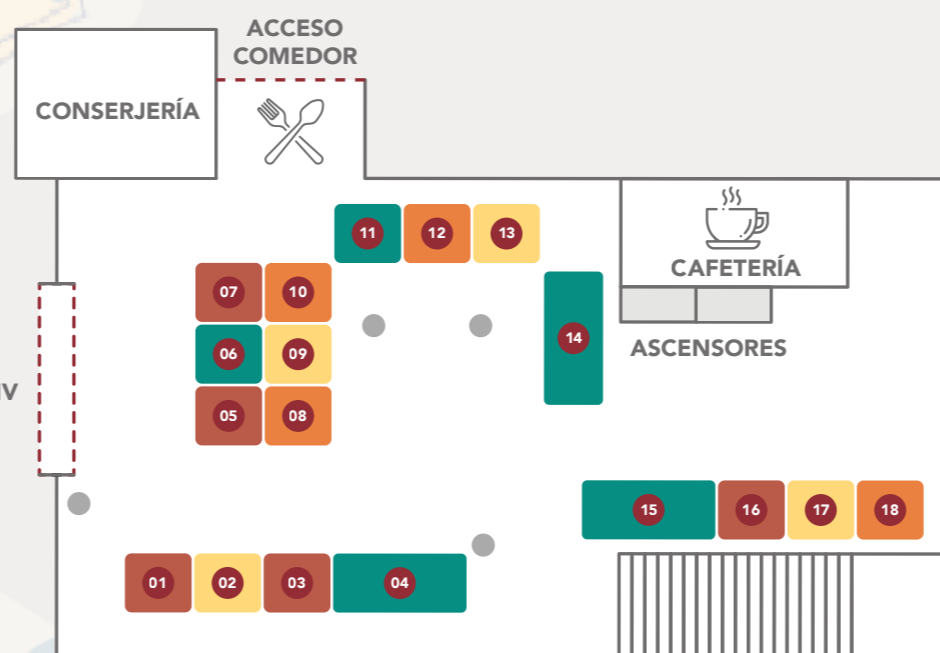

FORO XXV

MAPA DE STANDS

HALL DE MINAS

- 1 NTT DATA
- 2 IMATIA
- 3 STAC
- 4 CEAGA
- 5 FINSA
- 6 SREC
- 7 TECHNICA
- 8 OPTARE
- 9 CENTUM
- 10 PLANCIBER
- 11 TELEVES
- 12 DATASPARTAN
- 13 EGATEL
- 14 GRADIANT
- 15 DELOITTE
- 16 ATLANTTIC
- 17 BALIDEA
- 18 TTALENT

ACCESO FORO XXIV

ACCESO FORO XXIV

HALL DE MINAS

1º DESCANSILLO DE MINAS

- 34 GMV
- 35 ALÉN SPACE
- 36 IDOM
- 37 CTAG

2º DESCANSILLO DE MINAS

- 38 FEUGA
- 39 SIXTEMA
- 40 ROOMMATIK
- 41 CONGALSA

2ª PLANTA DE INDUSTRIALES