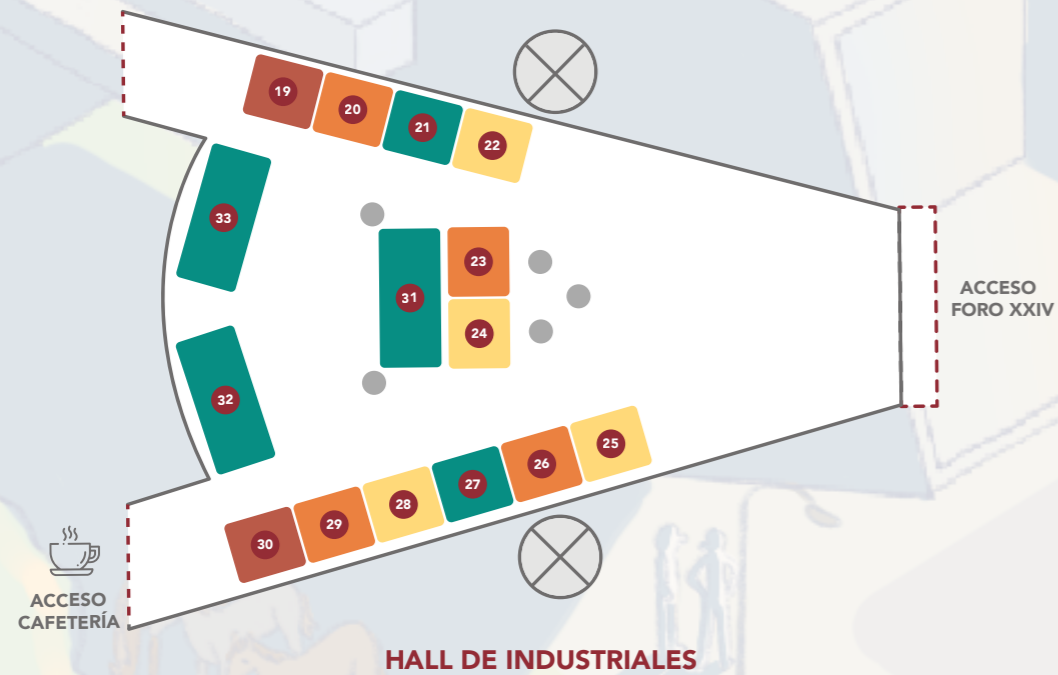

FORO XXV

MAPA DE STANDS

HALL DE MINAS

- 1 NTT DATA
- 2 IMATIA
- 3 STAC
- 4 CEAGA
- 5 FINSA
- 6 SREC
- 7 TECHNICA
- 8 OPTARE
- 9 CENTUM
- 10 PLANCIBER
- 11 TELEVES
- 12 DATASPARTAN
- 13 EGATEL
- 14 GRADIANT
- 15 DELOITTE
- 16 ATLANTTIC
- 17 BALIDEA
- 18 TTALENT

ACCESO FORO XXIV

ACCESO FORO XXIV

HALL DE MINAS

1º DESCANSILLO DE MINAS

- 34 GMV
- 35 ALÉN SPACE
- 36 IDOM
- 37 CTAG

2º DESCANSILLO DE MINAS

- 38 FEUGA
- 39 SIXTEMA
- 40 ROOMMATIK
- 41 CONGALSA

2ª PLANTA DE INDUSTRIALES