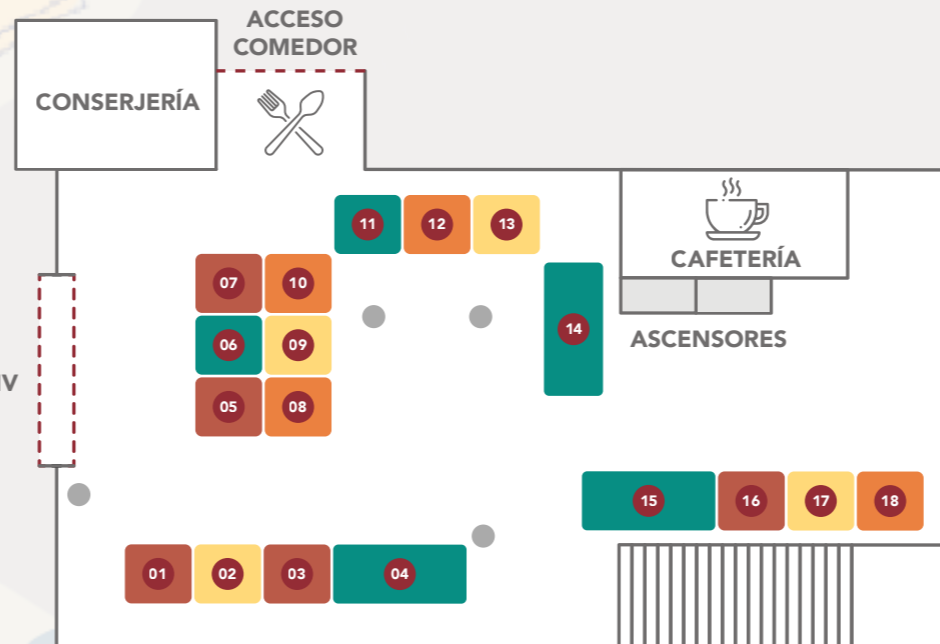

FORO XXV

MAPA DE STANDS

HALL DE INDUSTRIALES

HALL DE MINAS

- 1 NTT DATA
- 2 IMATIA
- 3 CAMPUS DUAL
- 4 CEAGA
- 5 FINSA
- 6 SREC
- 7 TECHNICA
- 8 OPTARE
- 9 CENTUM
- 10 PLANCIBER
- 11 GBTEC SOFTWARE
- 12 DATASPARTAN
- 13 EGATEL
- 14 GRADIANT
- 15 DELOITTE
- 16 ATLANTTIC
- 17 BALIDEA
- 18 TTALENT

ACCESO FORO XXIV

ACCESO FORO XXIV

2ª PLANTA DE INDUSTRIALES

HALL DE MINAS

1º DESCANSILLO DE MINAS

- 34 GMV
- 35 ALÉN SPACE
- 36 TELEVES
- 37 CTAG

2º DESCANSILLO DE MINAS

- 38 FEUGA
- 39 IDOM
- 40 STAC
- 41 ROOMMATIK