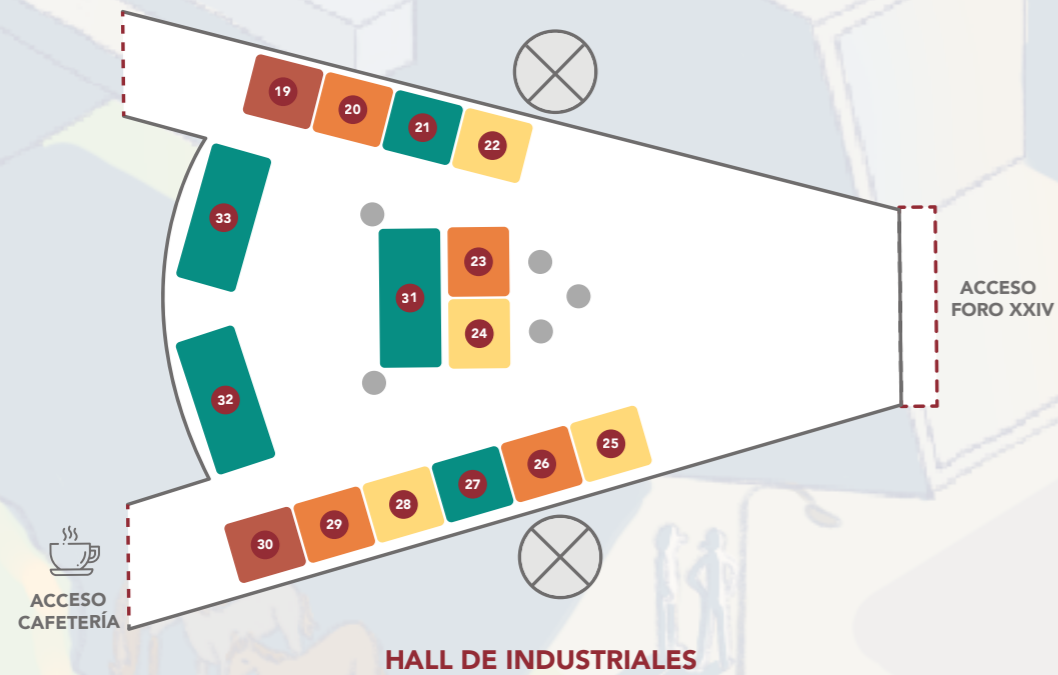

FORO XXV

MAPA DE STANDS

HALL DE INDUSTRIALES

HALL DE MINAS

- 1 NTT DATA
- 2 IMATIA
- 3 CAMPUS DUAL
- 4 CEAGA
- 5 FINSA
- 6 SREC
- 7 TECHNICA
- 8 OPTARE
- 9 CENTUM
- 10 PLANCIBER
- 11 GBTEC SOFTWARE
- 12 DATASPARTAN
- 13 EGATEL
- 14 GRADIANT
- 15 DELOITTE
- 16 ATLANTTIC
- 17 BALIDEA
- 18 TTALENT

HALL DE INDUSTRIALES

- 19 INECO
- 20 MARINE INSTRUMENTS
- 21 SERVEO
- 22 INDRA
- 23 ASM
- 24 DINAK
- 25 GOC S.A
- 26 APPLUS+
- 27 GRUPO SERVICIO MÓVIL
- 28 COREN
- 29 MANAGEMENT SOLUTIONS
- 30 ICOIIG
- 31 BORGWARNER
- 32 NORVENTO ENERGÍA
- 33 ZF LIFETEC

ACCESO FORO XXIV

ACCESO FORO XXIV

2ª PLANTA DE INDUSTRIALES

HALL DE MINAS

1º DESCANSILLO DE MINAS

- 34 GMV
- 35 ALÉN SPACE
- 36 TELEVES
- 37 CTAG

2º DESCANSILLO DE MINAS

- 38 FEUGA
- 39 IDOM
- 40 STAC
- 41 ROOMMATIK