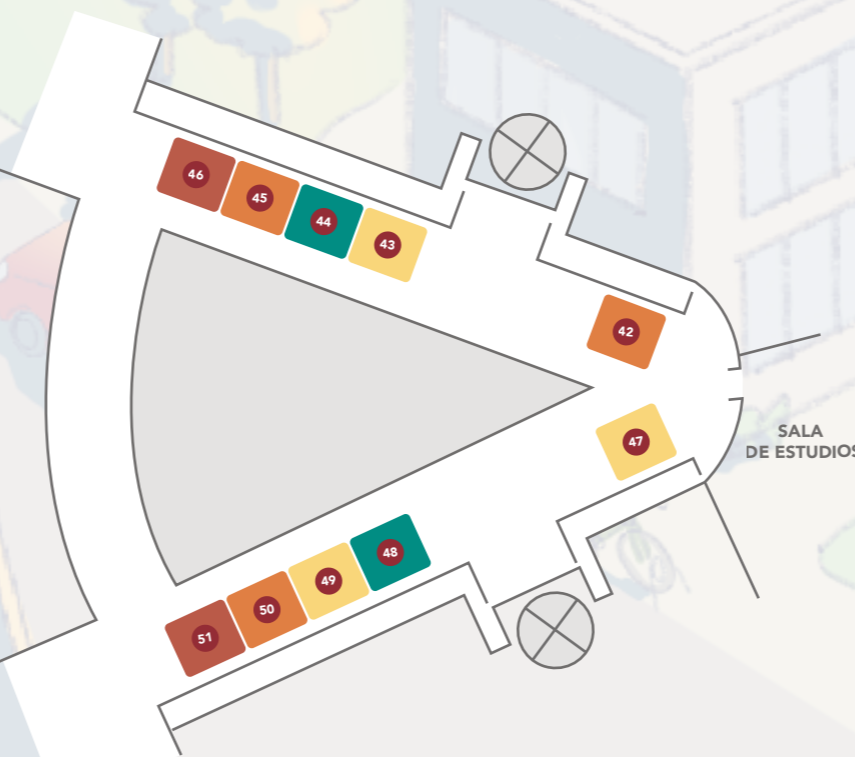

FORO XXV

MAPA DE STANDS

HALL DE INDUSTRIALES

HALL DE MINAS

- 1 NTT DATA
- 2 IMATIA
- 3 CAMPUS DUAL
- 4 CEAGA
- 5 FINSA
- 6 SREC
- 7 TECHNICA
- 8 OPTARE
- 9 CENTUM
- 10 PLANCIBER
- 11 GBTEC SOFTWARE
- 12 DATASPARTAN
- 13 EGATEL
- 14 GRADIANT
- 15 DELOITTE
- 16 ATLANTTIC
- 17 BALIDEA
- 18 TTALENT

ACCESO FORO XXIV

ACCESO FORO XXIV

2ª PLANTA DE INDUSTRIALES

HALL DE MINAS

1º DESCANSILLO DE MINAS

- 34 GMV
- 35 ALÉN SPACE
- 36 TELEVES
- 37 CTAG

2º DESCANSILLO DE MINAS

- 38 FEUGA
- 39 IDOM
- 40 STAC
- 41 ROOMMATIK